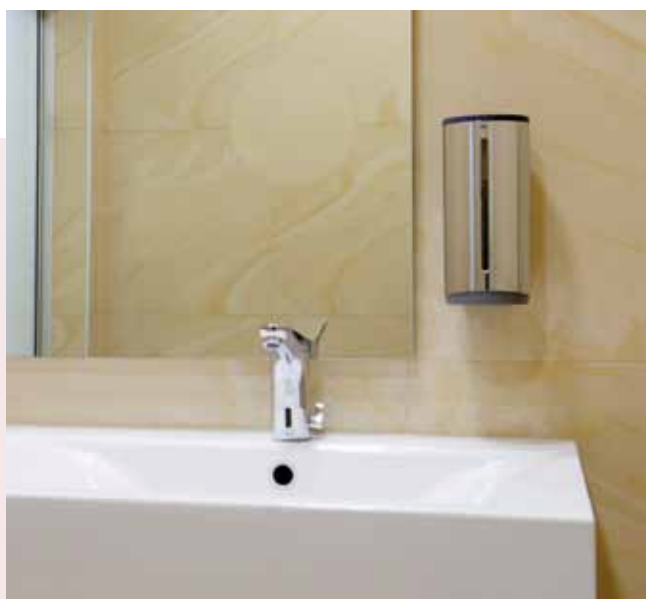

Integrované kozmetické zväčšovacie zrkadielko.