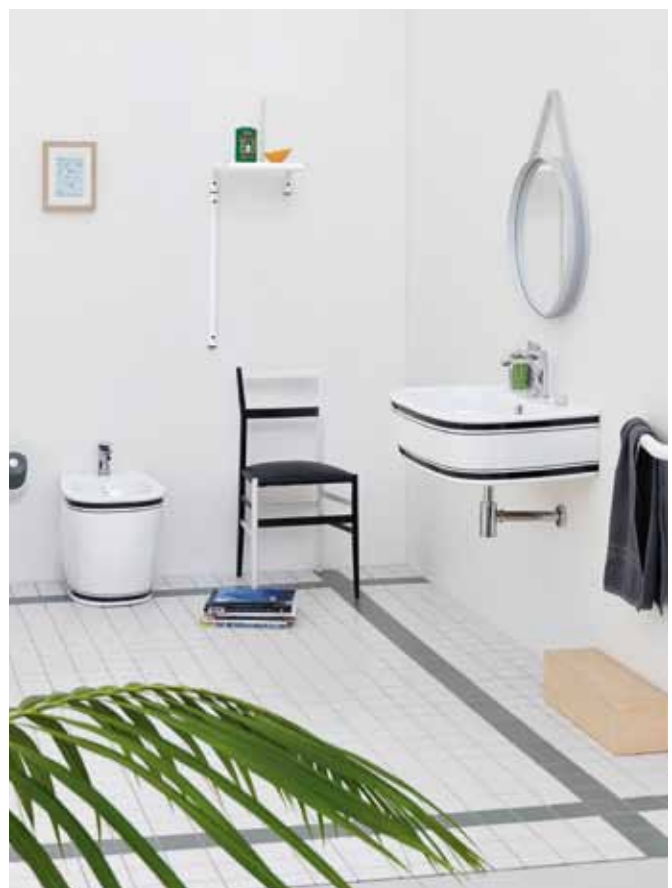

Azuley umývadlá		Kód	Cena s DPH
	AZULEY 91 Umývadlo závesné 91 x 51 cm biela biela matná, čierna, dekory	AZL004 01;00	 300 € 450 €
	AZULEY 72 Umývadlo závesné 72 x 51 cm biela biela matná, čierna, dekory Chrómová konštrukcia a držiak na uterák pod umývadlo AZULEY 72	AZL003 01;00 AZA002 71	 280 € 420 € 600 €
	AZULEY 65 Umývadlo na plochu 65 x 45 cm biela biela matná, čierna, dekory	AZL002 01;00	 260 € 390 €
	AZULEY 45 Umývadlo na plochu 45 x 45 cm biela biela matná, čierna, dekory	AZL001 01;00	 240 € 360 €

Azuley WC a bidety		Kód	Cena s DPH
	AZULEY Závesné WC 36 x 52 cm biela biela matná, čierna, dekory Objednať samostatne: Sedátko pomaly sklop. AZULEY, biele, chróm. pánty biele matné, čierne, chróm. pánty	AZV001 01;00 AZA001	 340 € 510 € 150 € 225 €
	AZULEY Závesný bidet 36 x 52 cm biela biela matná, čierna, dekory	AZB001 01;00	 340 € 510 €
	AZULEY Stojacie WC 36 x 52 cm biela biela matná, čierna, dekory Objednať samostatne: Sedátko pomaly sklop. AZULEY, biele, chróm. pánty biele matné, čierne, chróm. pánty	AZV002 01;00 AZA001	 340 € 510 € 150 € 225 €
	AZULEY Stojací bidet 36 x 52 cm biela biela matná, čierna, dekory	AZB002 01;00	 340 € 510 €

Montážna sada v cene. Uvedené ceny sú s DPH.