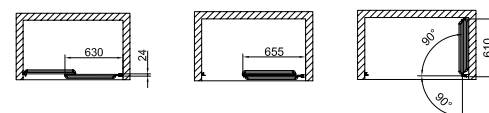

Kód	Inštaláčnne rozmery zásteny mm	Výška	Cena s DPH
26717	650 – 1 060	1820	559 €

Moderný dizajn bezrámových pántových zástien Vitra Line zaujme aj náročného zákazníka. Úzke stenové lišty (výsuvné 0-20 mm), elegantné madlá a minimalistické pánty sú dokonale zladené. Bezpečnostné sklo má úpravu ANTIDROP pre ľahké čistenie, ktorá je vždy v cene výrobku. Hrúbka skla dverí je 6 mm a pevných dielov 8 mm. Možnosť výroby atypických rozmerov.