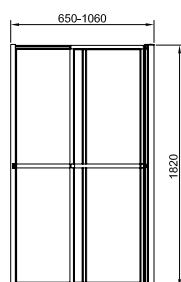

Prednosťou pneumatickej sprchovej zásteny VARIA je možnosť zdvíhu zásteny o 5 cm a sklopenie k stene. Vďaka variabilnej veľkosti zásteny v rozloženom stave (od 65 do 106 cm) je možné túto zástenu použiť pre rôzne veľkosti sprchových kútov do niky. Zástena ja lavo-pravá, vyrobená z bezpečnostného skla 3 mm, profil zásten je chróm (leštený hliník). Ideálne riešenie aj pre osoby so zdravotným postihnutím.